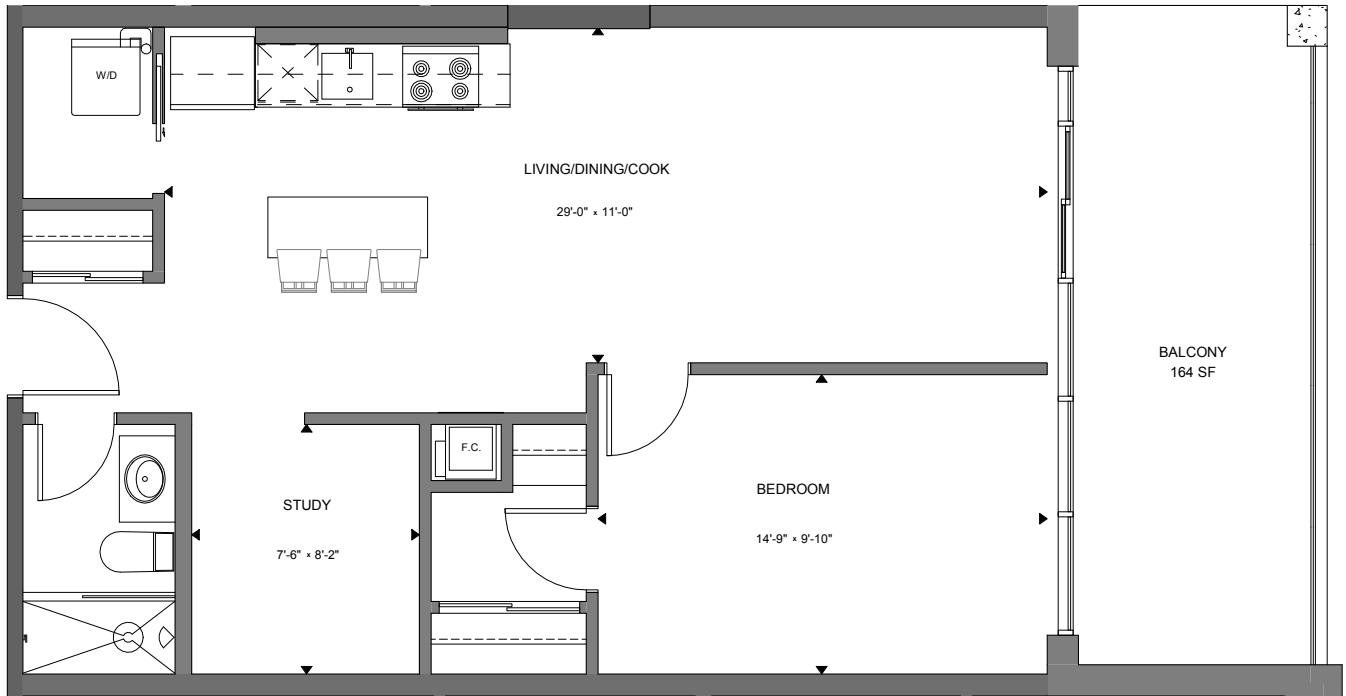

UNITS # 201, 301, 401, 501

1 BEDROOM + 1 BATH

INTERIOR: 774 SQ FT

EXTERIOR: 164 SQ FT

WWW.129MAIN.COM