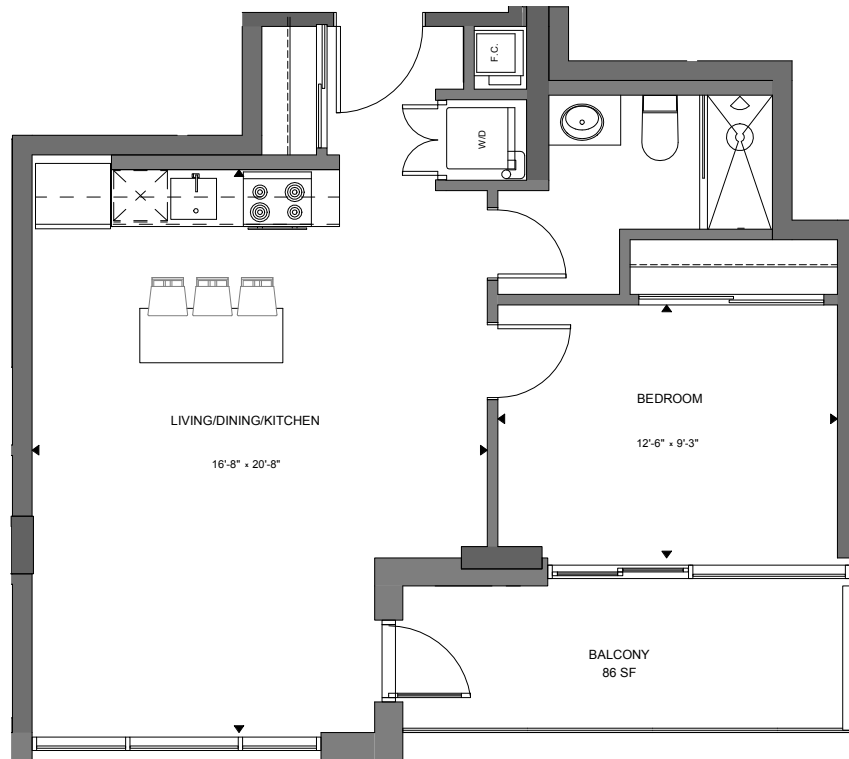

UNITS # 203, 303, 403, 503

1 BEDROOM + 1 BATH

INTERIOR: 649 SQ FT

EXTERIOR: 86 SQ FT

WWW.129MAIN.COM