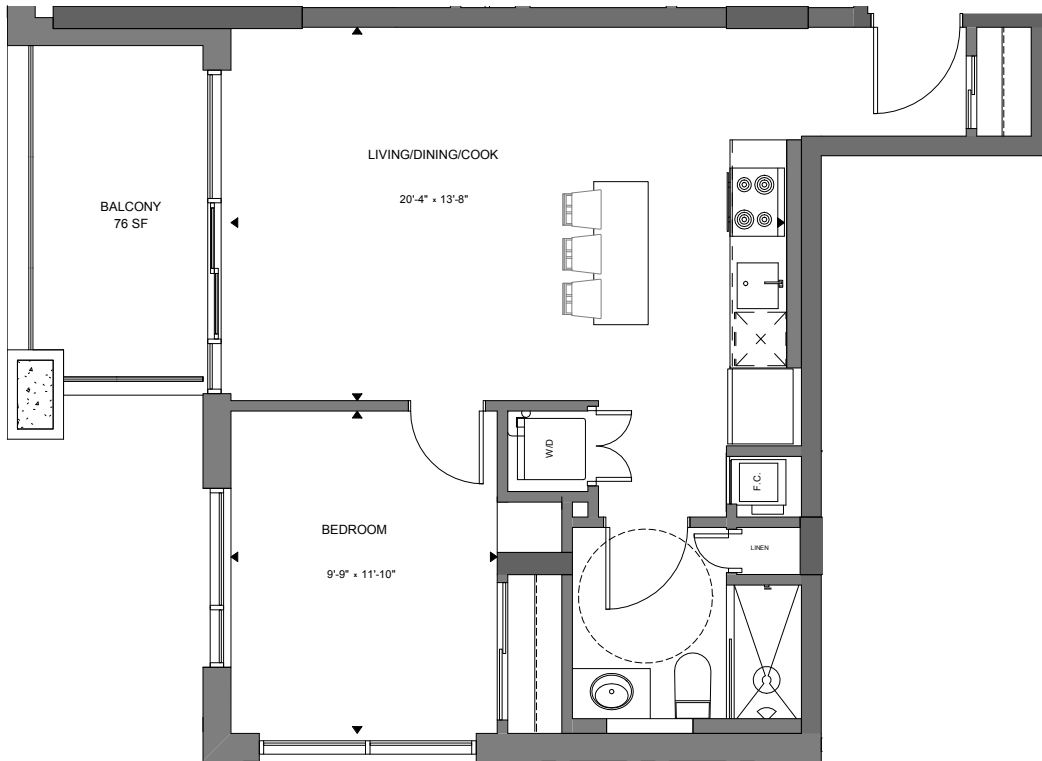

## UNITS # 204, 304, 404, 504

1 BEDROOM + 1 BATH

INTERIOR: 650 SQ FT

EXTERIOR: 76 SQ FT

[WWW.129MAIN.COM](http://WWW.129MAIN.COM)