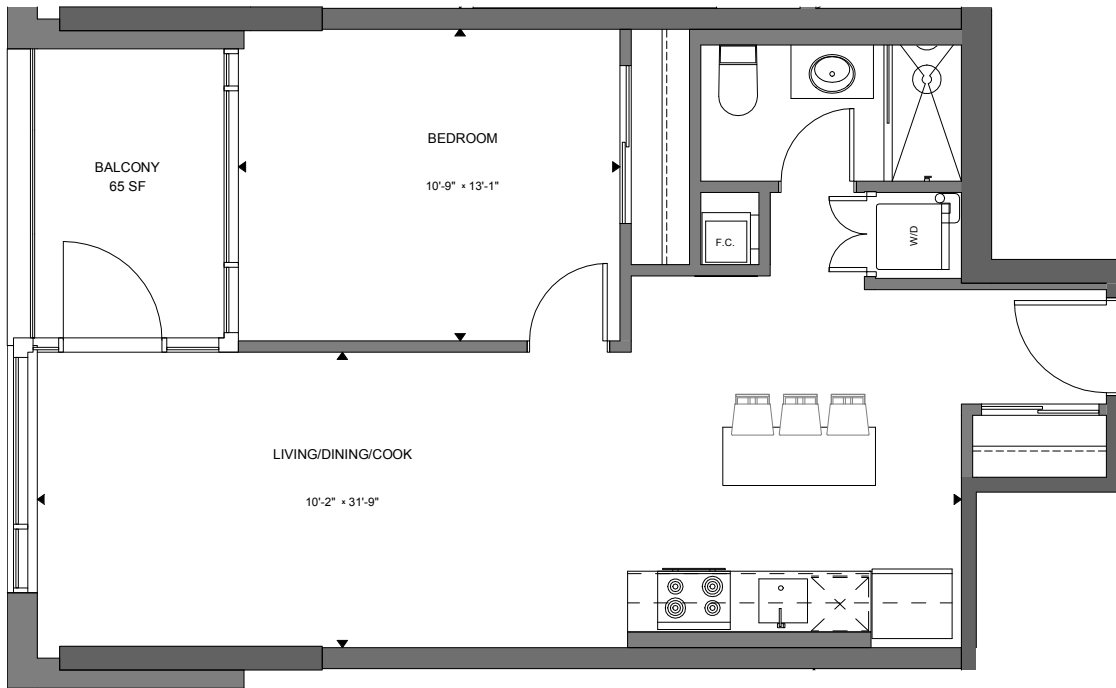

UNITS # 206, 306, 406, 506

1 BEDROOM + 1 BATH

INTERIOR: 703 SQ FT

EXTERIOR: 65 SQ FT

WWW.129MAIN.COM