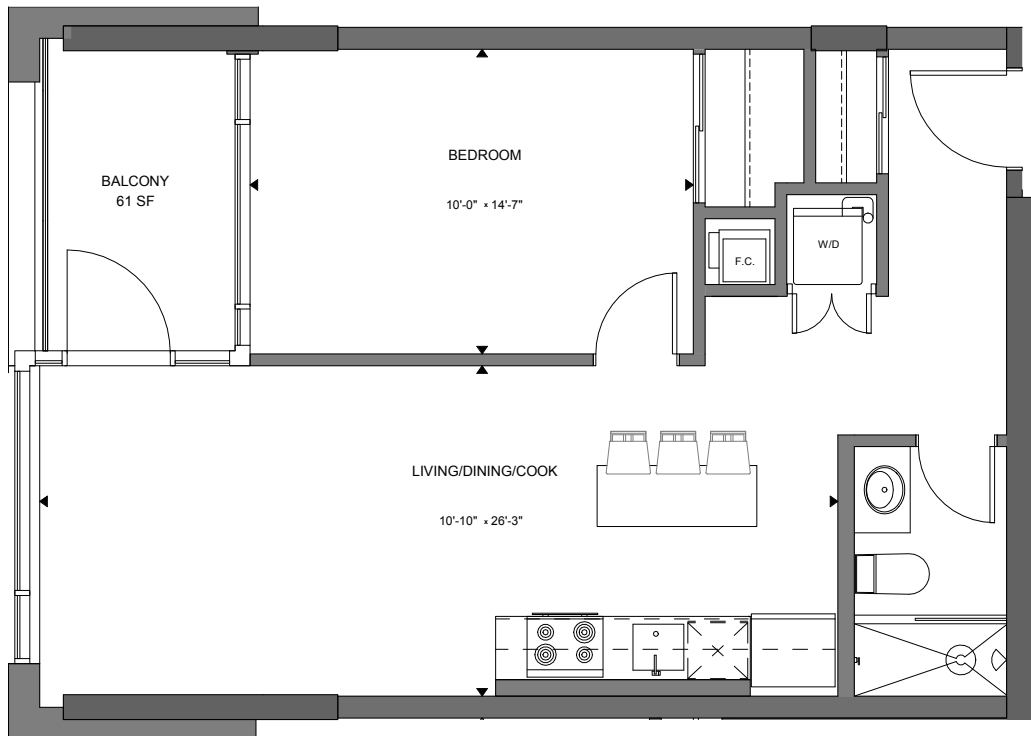

UNITS # 207, 307, 407, 507

1 BEDROOM + 1 BATH

INTERIOR: 675 SQ FT

EXTERIOR: 61 SQ FT

WWW.129MAIN.COM