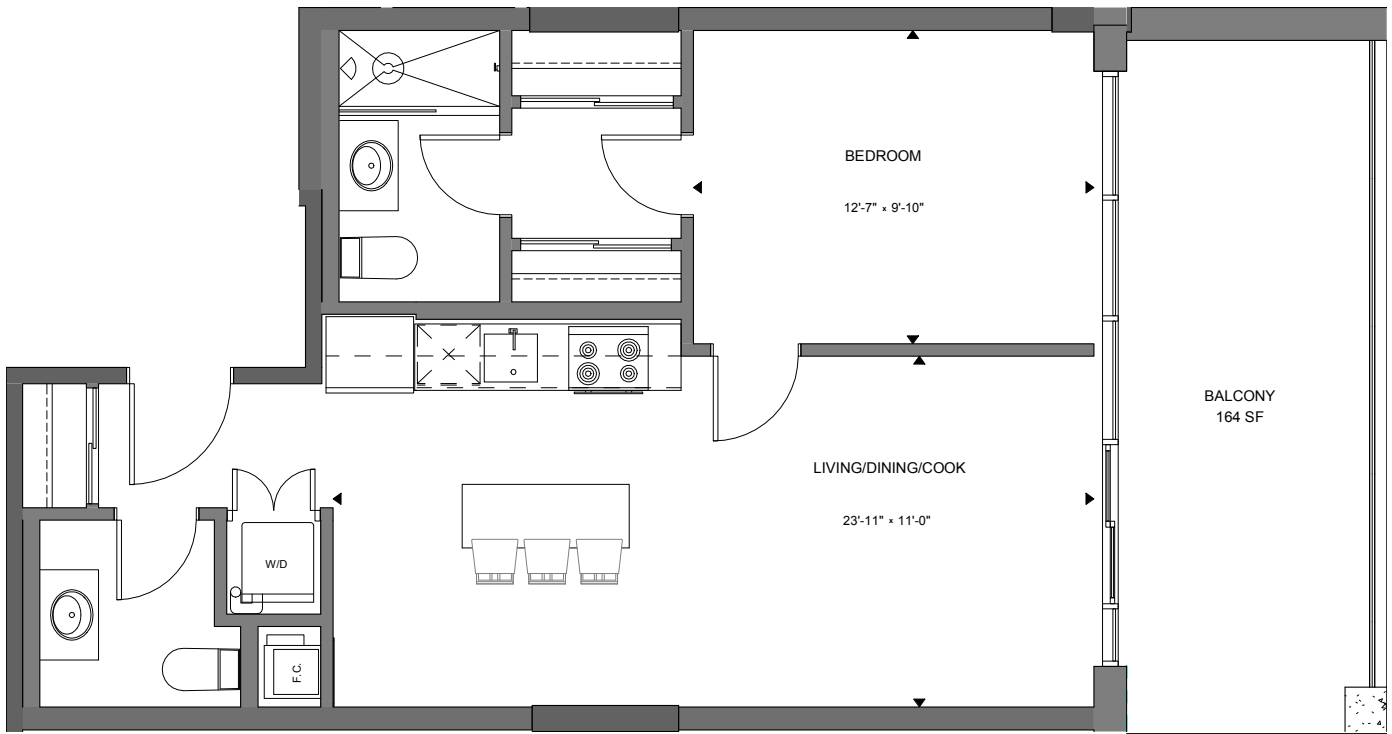

UNITS # 210, 310, 410, 510

1 BEDROOM + 1 BATH

INTERIOR: 660 SQ FT

EXTERIOR: 164 SQ FT

WWW.129MAIN.COM