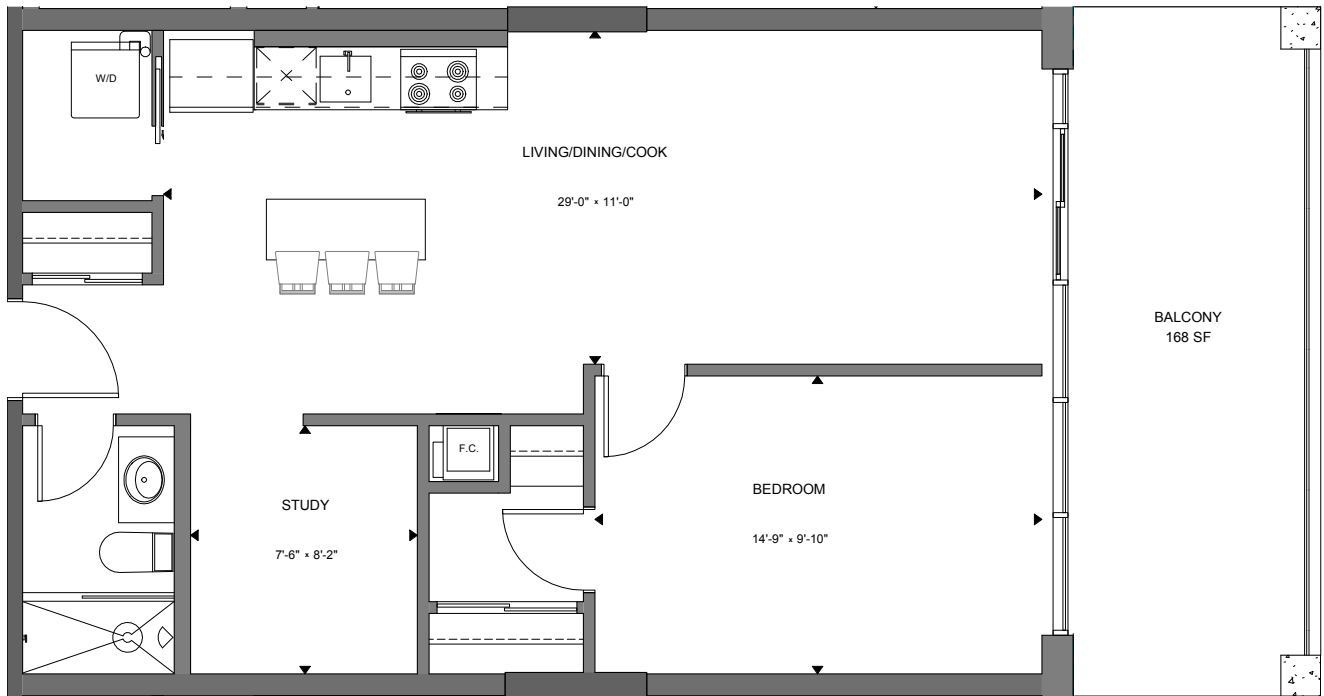

UNITS # 211, 311, 411, 511

1 BEDROOM + STUDY + 1 BATH

INTERIOR: 774 SQ FT
EXTERIOR: 168 SQ FT

WWW.129MAIN.COM